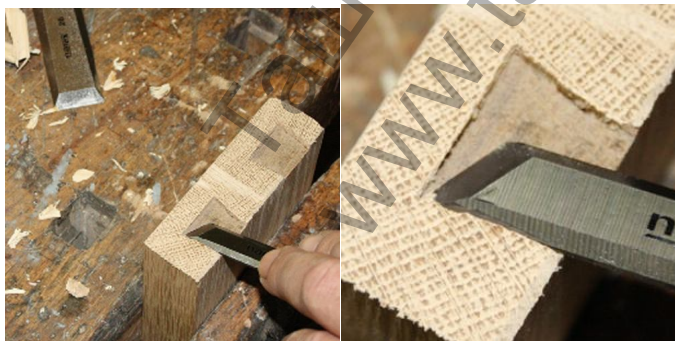

Длето скосено с дървена дръжка 8111

Длета скосени на 30*-дясни и леви. Дървена подсилена с стоманена пръстена дръжка..Изработени от високолегирана стомана Сг-Мп. Топлинно обработени до 59 HRC

Арт. номер	Скосение	Ширина (mm)	Дължина работна (mm)	Дължина (mm)	Размер на дръжката (mm)
811106	Дясно	6	118	252	134 x 31
811112	Дясно	12	124	258	134 x 31
811120	Дясно	20	132	277	145 x 37
811126	Дясно	26	138	283	145 x 37
811156	Ляво	6	118	252	134 x 31
811162	Ляво	12	124	258	134 x 31
811170	Ляво	20	132	277	145 x 37
811176	Ляво	26	138	283	145 x 37